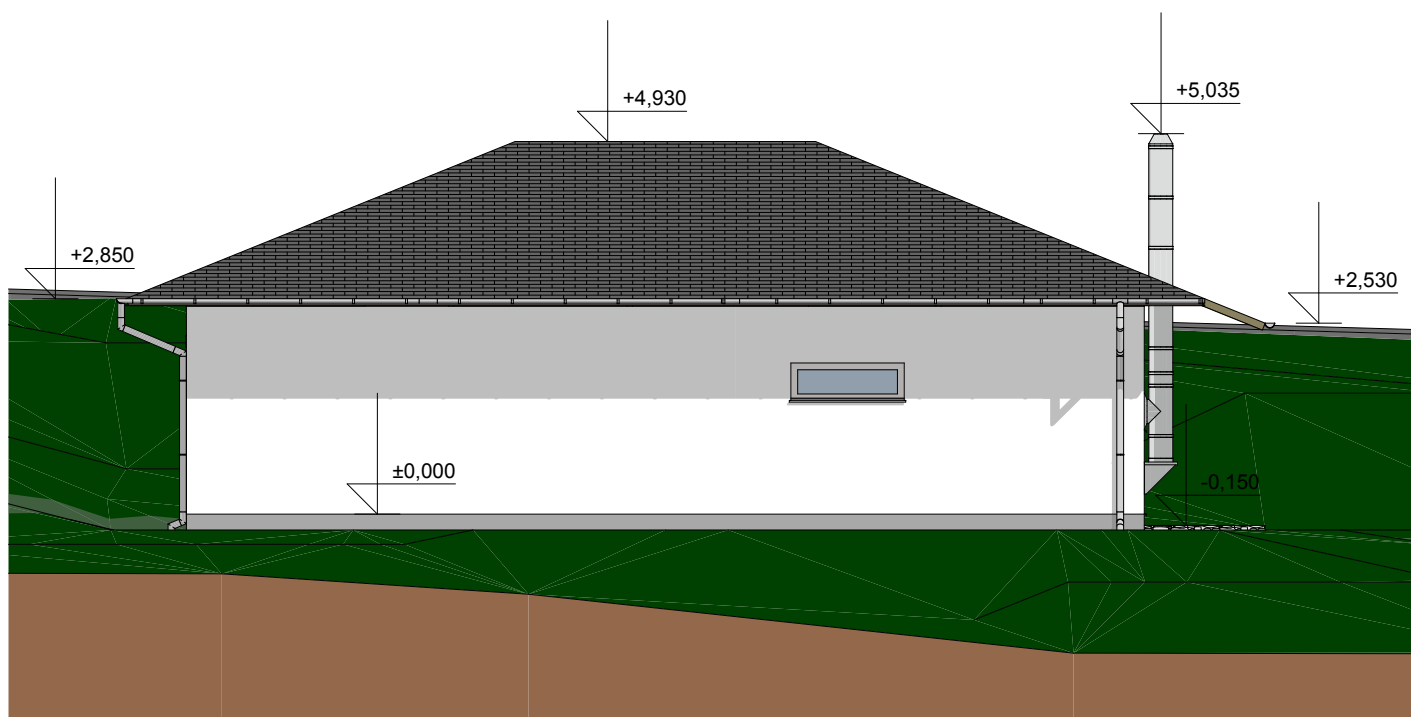

Projektová a inženýrská
činnost ve výstavbě

www.komparo.cz

Ing. Michael Jadud'

Dykova 6, 636 00 Brno
Czech Republic
tel. +420 777 853 563
michael.jadud@centrum.cz

měřítko 1:100

měřítko 1:100