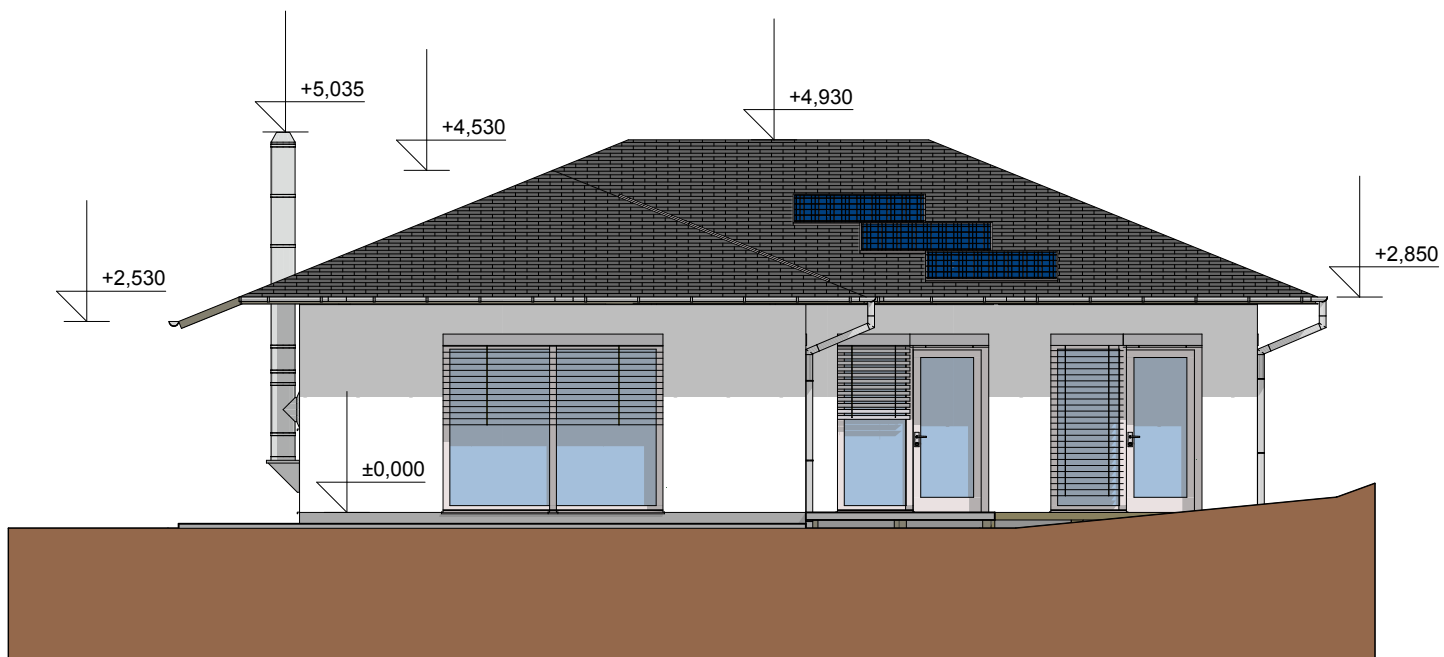

Projektová a inženýrská
činnost ve výstavbě

www.komparo.cz

Ing. Michael Jadud'

Dykova 6, 636 00 Brno
Czech Republic
tel. +420 777 853 563
michael.jadud@centrum.cz

měřítko 1:100

měřítko 1:100