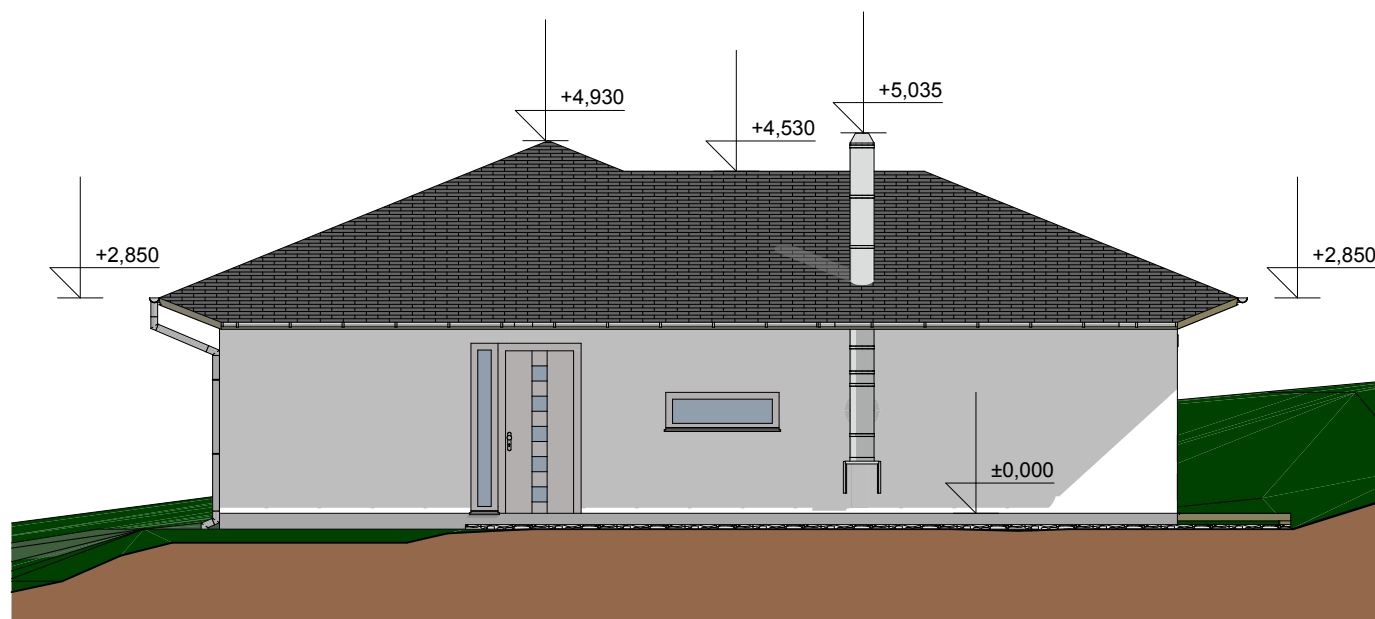

Projektová a inženýrská
činnost ve výstavbě

www.komparo.cz

Ing. Michael Jadud'

Dykova 6, 636 00 Brno
Czech Republic
tel. +420 777 853 563
michael.jadud@centrum.cz

měřítko 1:100

měřítko 1:100