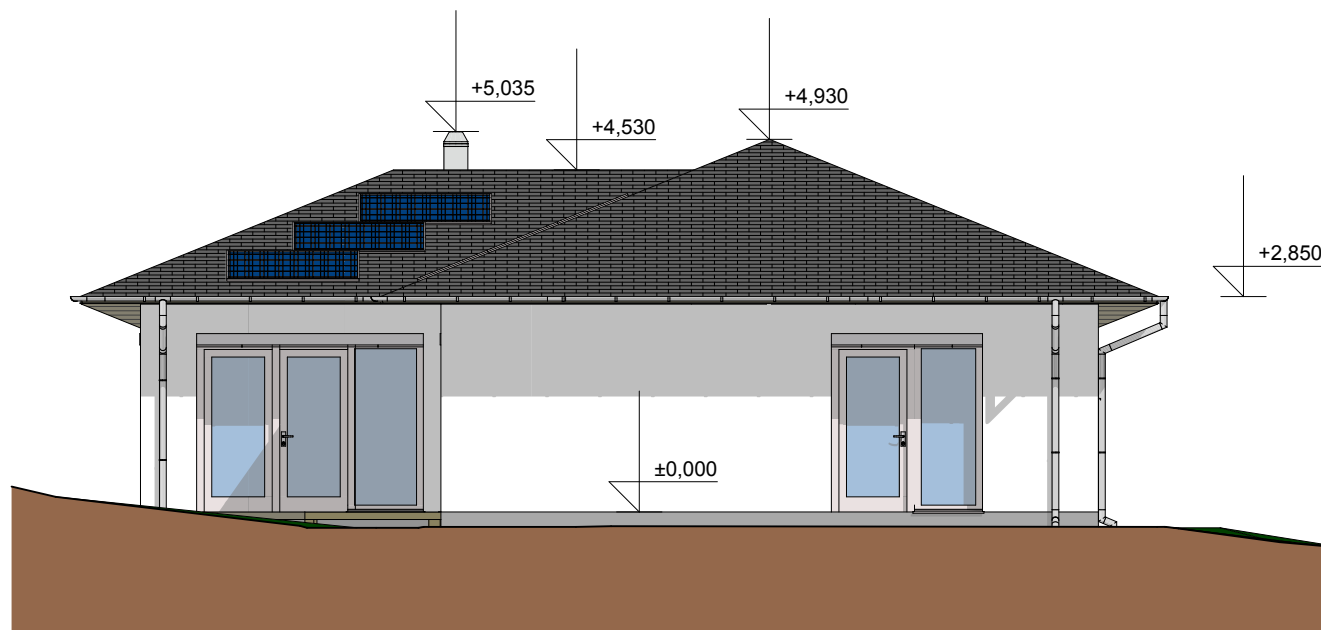

Projektová a inženýrská
činnost ve výstavbě

www.komparo.cz

Ing. Michael Jadud'

Dykova 6, 636 00 Brno
Czech Republic
tel. +420 777 853 563
michael.jadud@centrum.cz

měřítko 1:100

měřítko 1:100